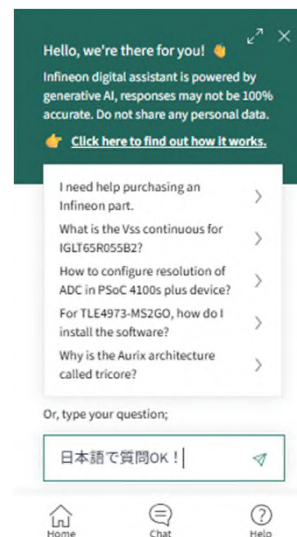

## お客さま専用のダッシュボードに必要な情報を集約

関連性の高いドキュメントや、myInfineonユーザー限定コンテンツに簡単にアクセスできます

Case、コミュニティの質問など、設計をサポートするすべてのリソースが1か所に集約されています

お気に入りのコンテンツの保存や、通知設定で、最新情報も見逃しません

## 生成AI搭載チャットボットで、知りたい情報をすばやく検索

インフィニオンのウェブサイトでは、生成AI搭載のチャットボット「Infineon Digital Assistant」を利用できます。

製品スペック検索から最新資料へのアクセスまで、ワンクリックでスピーディに。日本語にも対応しているため、快適にご利用いただけます。