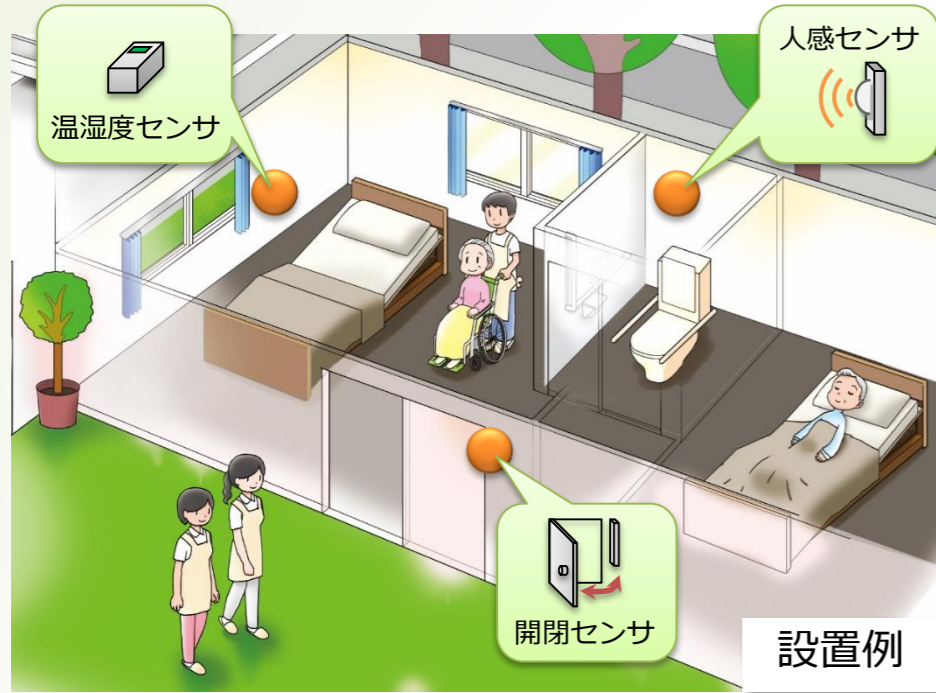

IoT でライフ・イノベーション

クラウド型見える化サービス付き「IoTスターターパック」で、見守りたい場所、便利にしたい場所で、今すぐに始められます。

どこでも簡単IoT

ドコでも、誰でもIoT

エネルギーハーベスティング(自己発電)技術を採用した、**電源不要**な無線センサです。ドコでも誰でも簡単に後付け設置ができます。

3G ゲートウェイ

基本的なセンサが付属 (開閉・温湿度・人感)

3G回線で全国をカバー!

安定した3G回線で、設置場所を選びません。ネットワークは設置済みで、面倒な手続きも一切ありません。届いたその場で直ぐにお使い頂けます。(ネットワークの知識がなくてもOK)

回線使用料込み

リアルタイム3D

「2階建て住宅」「個室」「オフィス」等の綺麗な3D表示にリアルタイムに状況を映し出します。※順次様々なビューが追加されます

グラフィカルで分かりやすいグラフ表示に加え、最新のWebGLとHTML5を駆使したWebUIで、様々なプラットフォームでリアルタイムに状況を見ることが出来ます。(iOSは、8.x以降)(iPhoneアプリもリリース予定: 2015/3Q)

IoT を1つにまとめた「全部入り」パッケージ

スターターパックの利用シーン

- 人感センサ**
 トイレや今の所在場所確認
 毎日の活動量の確認
- 温湿度センサ**
 寝室やリビングの熱中症対策
 エアコン連動による適温管理
- 開閉センサ**
 玄関やトイレの出入り確認
 冷蔵庫などの家電の利用状況

部屋	トイレ
開閉	OPEN
温度	26.22℃
湿度	35.2%
照度	484 Lx
人感	在室
ベッド	就寝