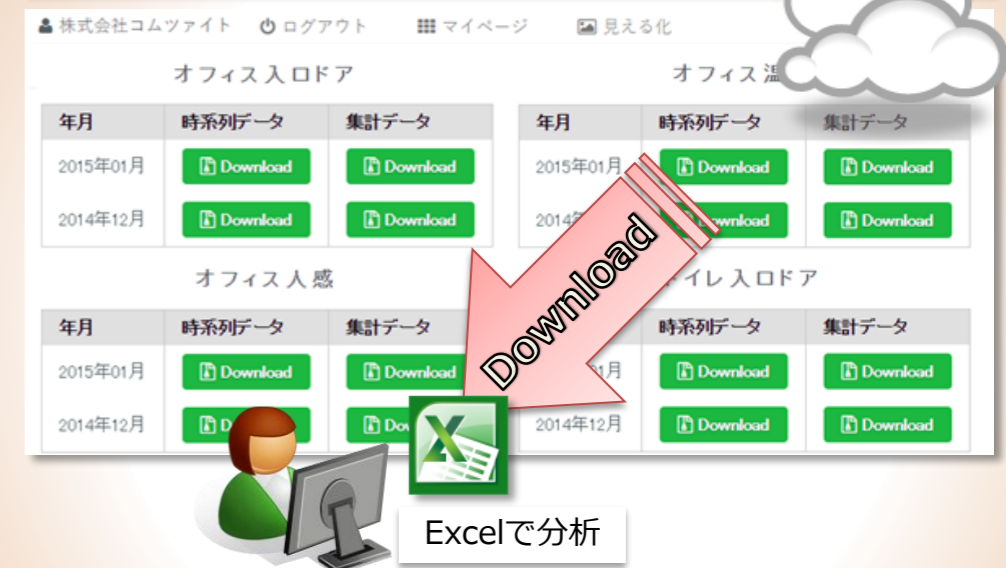

データ利活用

クラウドを利用して、簡単にデータが分析できます。時系列データ(生値)とExcelで扱いやすい集計データの2種類が選べます。

Excelで分析

生値も集計値もExcelで分析しやすい工夫が施してあるので、初心者でも簡単に相関関係を見たり、レポートを作成したりできます。過去のデータも1日単位で取得できるので、季節や年度といった比較が簡単です。

楽々データ分析

詳しくは
裏面へ!

IoT を1つにまとめた「全部入り」パッケージ